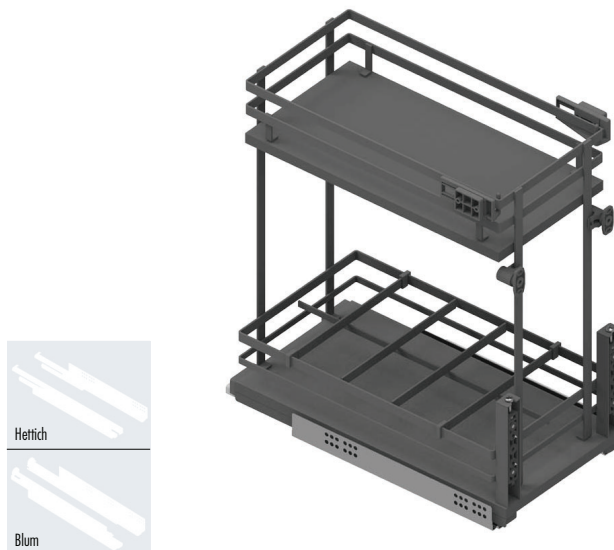

Botellero extraíble Pull-out bottle basket

REFERENCIA REFERENCE	FRONTAL MUEBLE FRONT UNIT	MEDIDAS ARTÍCULO ARTICLE MEASURES
49048014 07 HE	300	262 ↔ 268 D X 543 H X 490 L
49049014 07 BL	300	262 ↔ 268 D X 543 H X 490 L
49050014 07 HE	400	362 ↔ 368 D X 543 H X 490 L
49051014 07 BL	400	362 ↔ 368 D X 543 H X 490 L

LÍNEA LINE	UNIDADES PACK	ACABADO FINISH
FLAT	1	14 Acero cromo Chrome steel
		07 Acero antracita Anthracite steel

OBSERVACIONES OBSERVATIONS

Con base de melamina blanca o antracita. Guías Quadro Hettich o Blum. Carga máxima 30 kg. Adaptable para módulos de 16 a 19 mm de grosor. With white or anthracite melamine base. Quadro Hettich or Blum runners. Maximum load 30 kg. Adjustable for 16 to 19 mm cabinet thickness.

ACCESORIOS OPCIONALES OPTIONAL ACCESSORIES

Juego escuadras fijación basal Bottom fixing accessory set

REFERENCIA REFERENCE	UNIDADES PACK
38749014	25
ACABADO FINISH	
Acero cincado Zinc covered steel	