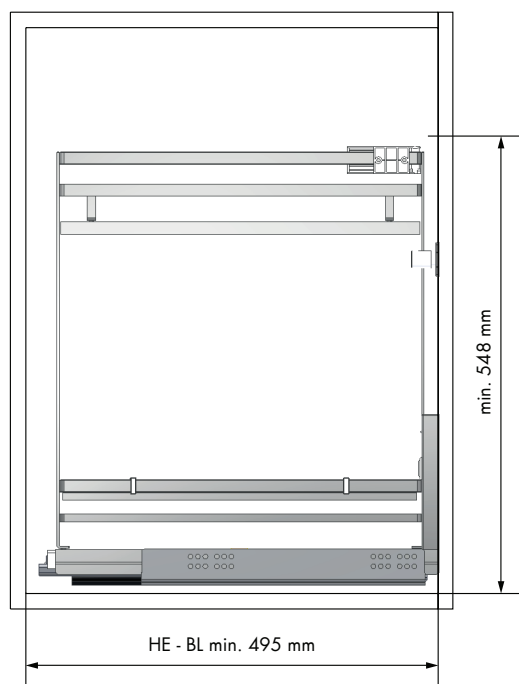

Botellero extraíble Pull-out bottle basket

REFERENCIA REFERENCE	FRONTAL MUEBLE FRONT UNIT	MEDIDAS ARTÍCULO ARTICLE MEASURES
49048014 07 HE	300	262 ↔ 268 D X 543 H X 490 L
49049014 07 BL	300	262 ↔ 268 D X 543 H X 490 L
49050014 07 HE	400	362 ↔ 368 D X 543 H X 490 L
49051014 07 BL	400	362 ↔ 368 D X 543 H X 490 L

LÍNEA LINE	UNIDADES PACK	ACABADO FINISH
FLAT	1	14 Acero cromo Chrome steel
		07 Acero antracita Anthracite steel

OBSERVACIONES OBSERVATIONS

Con base de melamina blanca o antracita. Guías Quadro Hettich o Blum. Carga máxima 30 kg. Adaptable para módulos de 16 a 19 mm de grosor. With white or anthracite melamine base. Quadro Hettich or Blum runners. Maximum load 30 kg. Adjustable for 16 to 19 mm cabinet thickness.