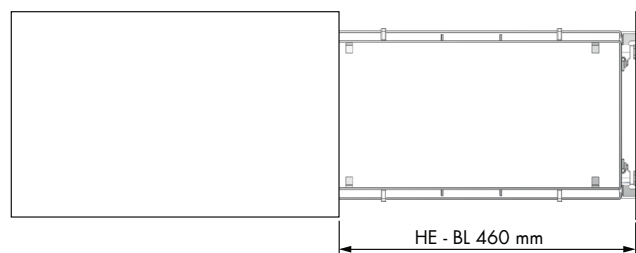

Botellero extraíble Pull-out bottle basket

REFERENCIA REFERENCE	FRONTAL MUEBLE FRONT UNIT	MEDIDAS ARTÍCULO ARTICLE MEASURES
49048014 07 HE	300	262 ↔ 268 D X 543 H X 490 L
49049014 07 BL	300	262 ↔ 268 D X 543 H X 490 L
49050014 07 HE	400	362 ↔ 368 D X 543 H X 490 L
49051014 07 BL	400	362 ↔ 368 D X 543 H X 490 L

LÍNEA LINE	UNIDADES PACK	ACABADO FINISH
FLAT	1	14 Acero cromo Chrome steel
		07 Acero antracita Anthracite steel

OBSERVACIONES OBSERVATIONS

Con base de melamina blanca o antracita. Guías Quadro Hettich o Blum. Carga máxima 30 kg. Adaptable para módulos de 16 a 19 mm de grosor. With white or anthracite melamine base. Quadro Hettich or Blum runners. Maximum load 30 kg. Adjustable for 16 to 19 mm cabinet thickness.