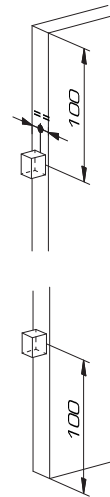

P 3 Türen / 3 doors / 3 portes