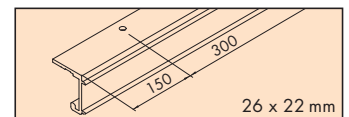

Doppellaufschiene Alu, gelocht

Double running track, aluminium, pre-drilled
Rail de roulement double en alu, perforé

2500 mm	056.3010.250
3500 mm	056.3010.350
6000 mm	056.3010.600

Clip-Blende Alu, eloxiert