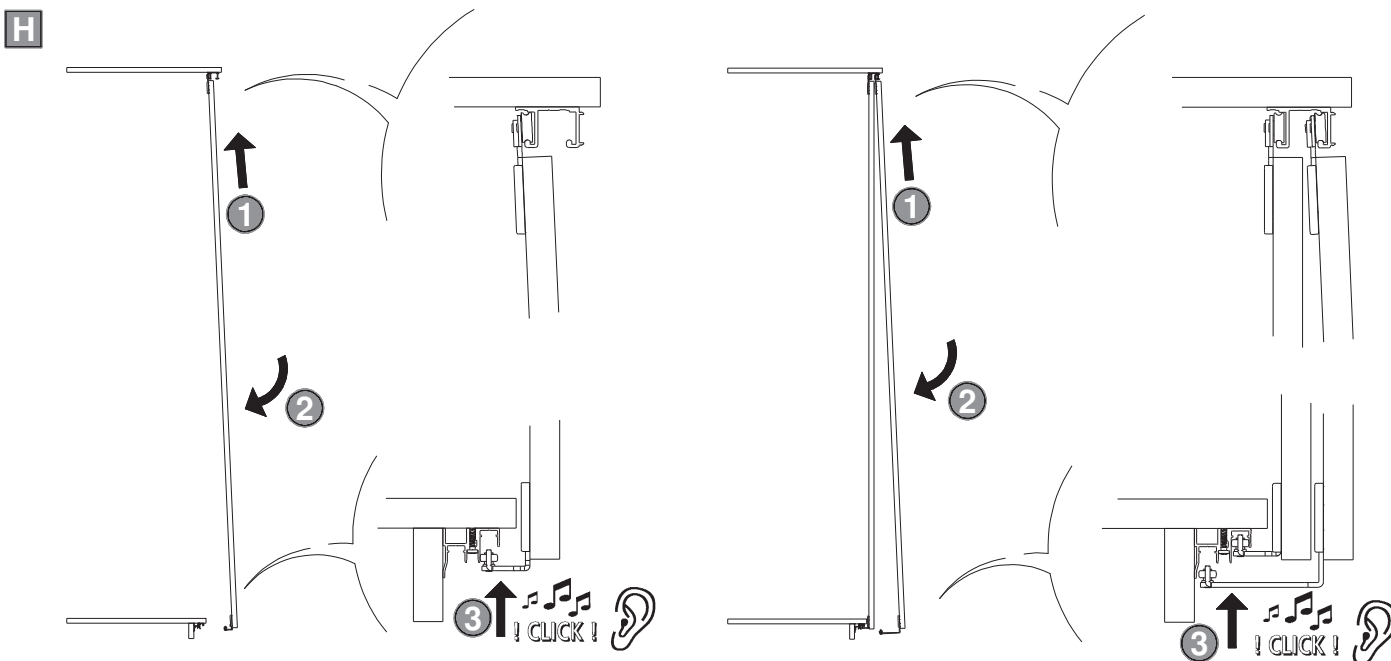

Doppellaufschiene Alu, gelocht

Double running track, aluminium, pre-drilled
Rail de roulement double en alu, perforé

2500 mm	056.3010.250
3500 mm	056.3010.350
6000 mm	056.3010.600

Clip-Blende Alu, eloxiert

056.3039.001

Doppelführungsschiene Alu, gelocht

Double guide track, aluminium, pre-drilled
Rail de guidage double en alu, perforé

2500 mm	056.3072.250
3500 mm	056.3072.350
6000 mm	056.3072.600

Zwischenstopper

F

Art. No. 055.3091.073
Art. No. 055.3043.073

PZ No.2
Ø 4 x 30

Optional
optional
optionnel

L 2 Türen / 2 doors / 2 portes

M 3 Türen / 3 doors / 3 portes

N KIM / KAM

O

P 3 Türen / 3 doors / 3 portes

Q 3 Türen / 3 doors / 3 portes
Optional / optional / optionnel

Einbaubeispiele / Mounting examples / Exemples de montage

EKU-COMBINO 20/35

EKU-COMBINO 20

EKU-COMBINO 35