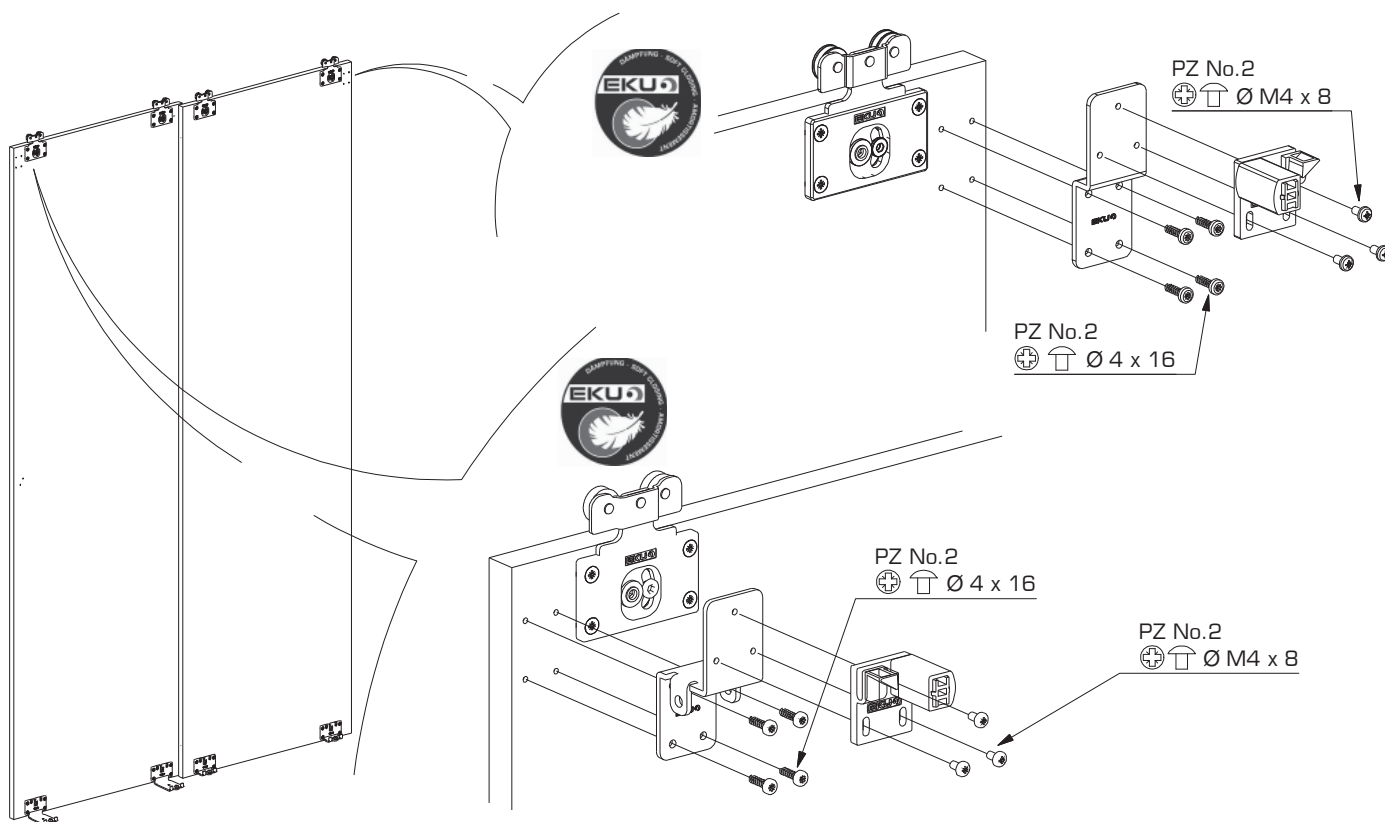

F

Art. No. 055.3091.073
Art. No. 055.3043.073

PZ No.2
Ø 4 x 30

Optional
optional
optionnel

L 2 Türen / 2 doors / 2 portes

M 3 Türen / 3 doors / 3 portes

N KIM / KAM

O

P 3 Türen / 3 doors / 3 portes

Q 3 Türen / 3 doors / 3 portes
Optional / optional / optionnel

Einbaubeispiele / Mounting examples / Exemples de montage

EKU-COMBINO 20/35

EKU-COMBINO 20

EKU-COMBINO 35