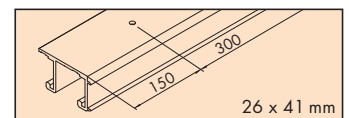

Doppellaufschiene Alu, gelocht

Double running track, aluminium, pre-drilled
Rail de roulement double en alu, perforé

2500 mm	056.3010.250
3500 mm	056.3010.350
6000 mm	056.3010.600

Clip-Blende Alu, eloxiert