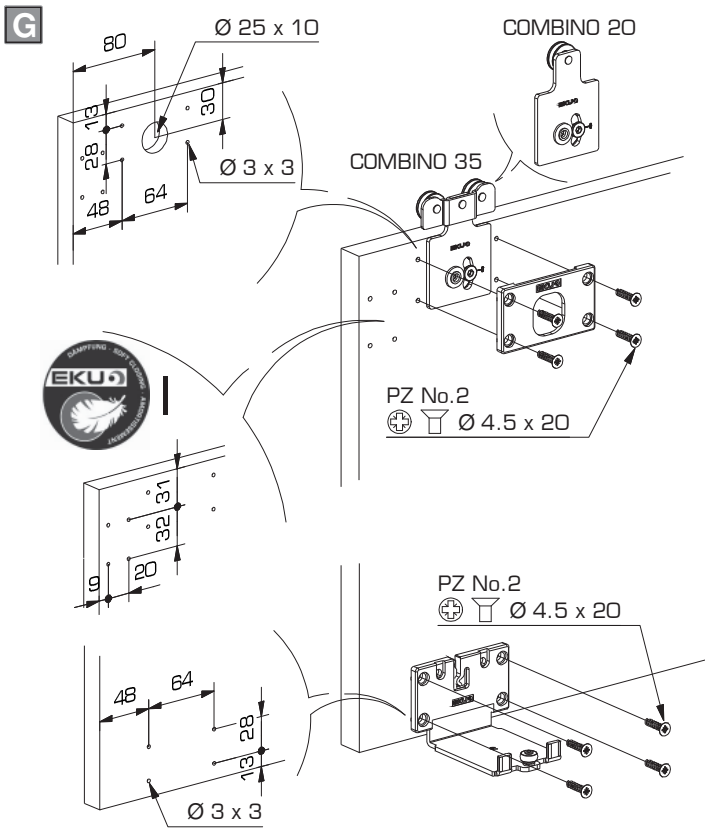

F

Art. No. 055.3091.073
Art. No. 055.3043.073

PZ No.2
Ø 4 x 30

Optional
optional
optionnel

L 2 Türen / 2 doors / 2 portes

M 3 Türen / 3 doors / 3 portes

N KIM / KAM

O

P 3 Türen / 3 doors / 3 portes

Q 3 Türen / 3 doors / 3 portes
Optional / optional / optionnel

Einbaubeispiele / Mounting examples / Exemples de montage

EKU-COMBINO 20/35

EKU-COMBINO 20

EKU-COMBINO 35