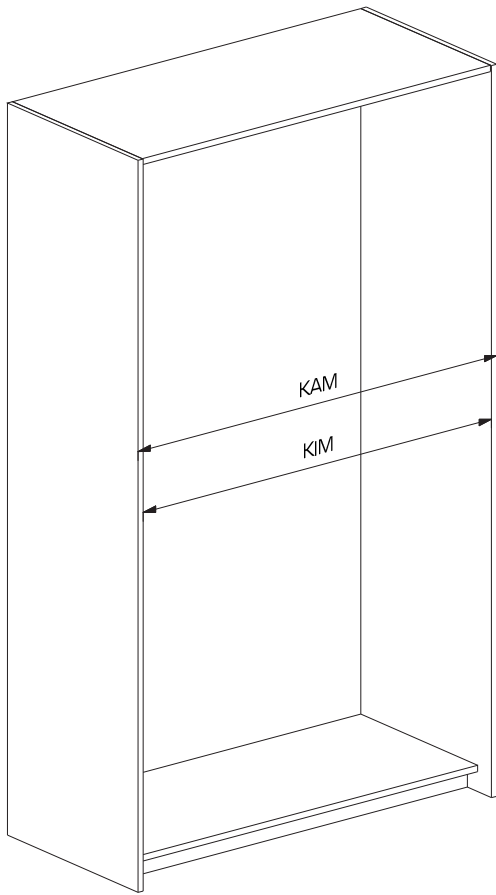

A

B

C

siehe Seite 3, 4, 5
see Side 3, 4, 5
voir côté 3, 4, 5

D