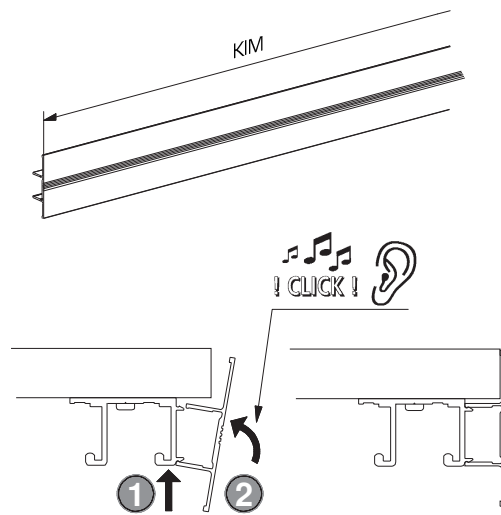

056.3039.001

Doppelführungsschiene Alu, gelocht

Double guide track, aluminium, pre-drilled
Rail de guidage double en alu, perforé

2500 mm	056.3072.250
3500 mm	056.3072.350
6000 mm	056.3072.600

Zwischenstopper

F

Art. No. 055.3091.073
Art. No. 055.3043.073

PZ No.2
Ø 4 x 30

Optional
optional
optionnel

L 2 Türen / 2 doors / 2 portes

M 3 Türen / 3 doors / 3 portes

N KIM / KAM

O

P 3 Türen / 3 doors / 3 portes

Q 3 Türen / 3 doors / 3 portes
Optional / optional / optionnel

Einbaubeispiele / Mounting examples / Exemples de montage

EKU-COMBINO 20/35

EKU-COMBINO 20

EKU-COMBINO 35