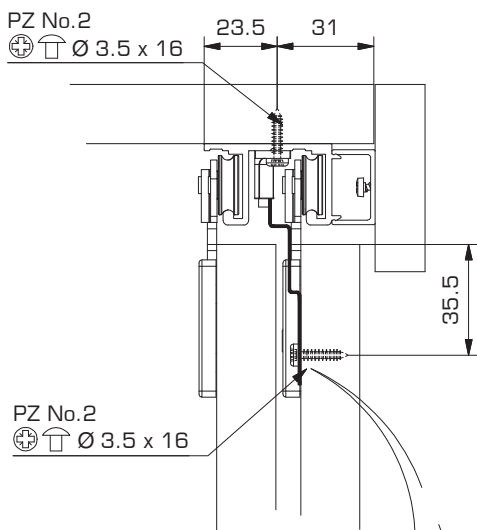

Q 3 Türen / 3 doors / 3 portes
Optional / optional / optionnel