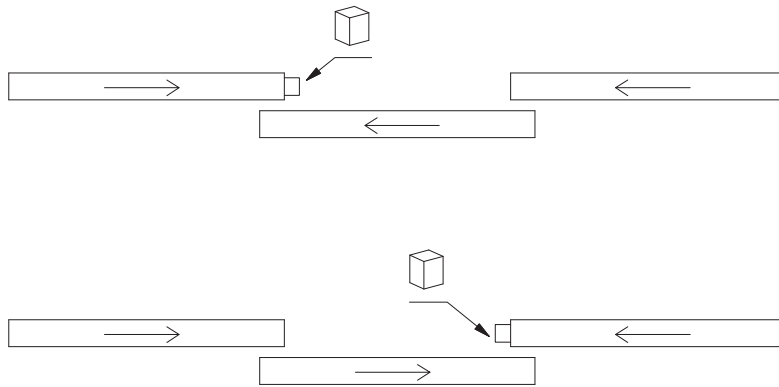

P 3 Türen / 3 doors / 3 portes