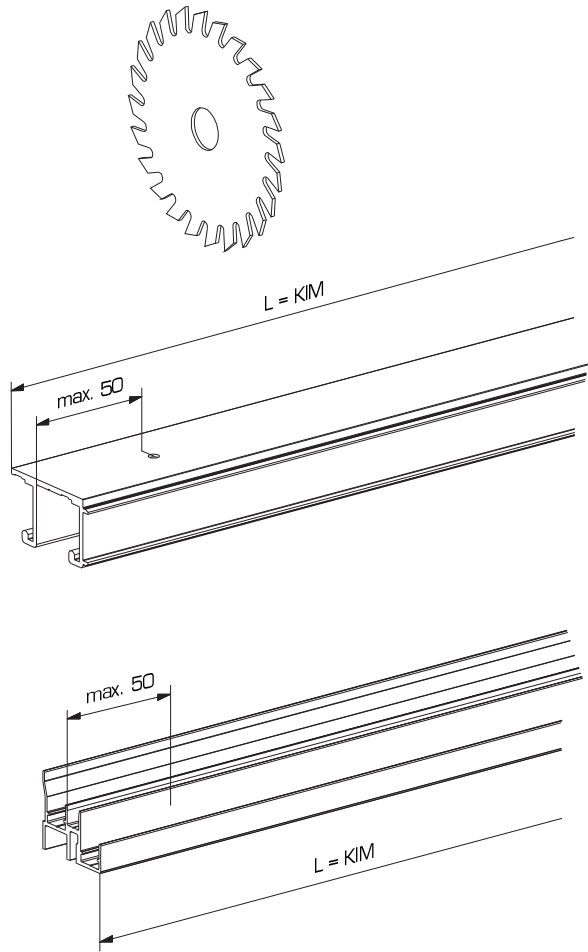

A

B

C

siehe Seite 3, 4, 5
see Side 3, 4, 5
voir côté 3, 4, 5

D