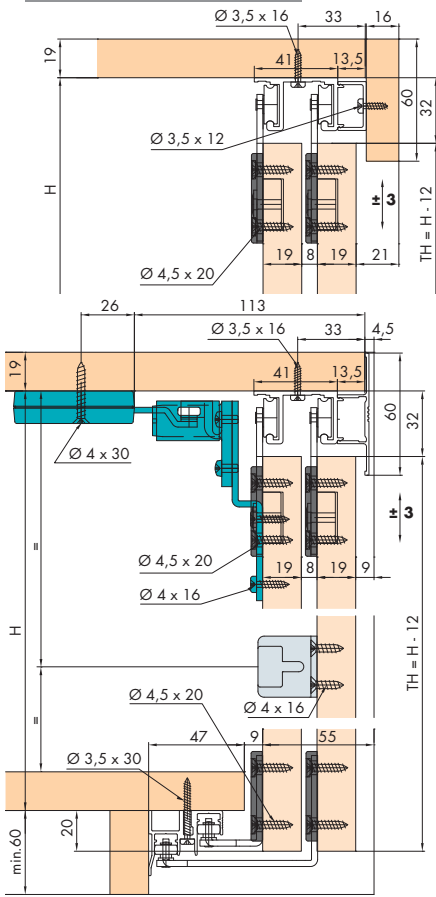

Clip-on fascia, aluminium, anodized
Cache à clipser en alu, anodisé

2500 mm	056.3174.250
3500 mm	056.3174.350
6000 mm	056.3174.600

Clip-Teil Alu für Holzblende, gelocht (alle 500 mm)

Clip component, aluminium for wooden fascia, pre-drilled (every 500 mm)
Clip en alu pour cache en bois, perforé (tous les 500 mm)

F

Art. No. 055.3091.073
Art. No. 055.3043.073

PZ No.2
Ø 4 x 30

Optional
optional
optionnel

L 2 Türen / 2 doors / 2 portes

M 3 Türen / 3 doors / 3 portes

N KIM / KAM

O

P 3 Türen / 3 doors / 3 portes

Q 3 Türen / 3 doors / 3 portes
Optional / optional / optionnel

Einbaubeispiele / Mounting examples / Exemples de montage

EKU-COMBINO 20/35

EKU-COMBINO 20

EKU-COMBINO 35