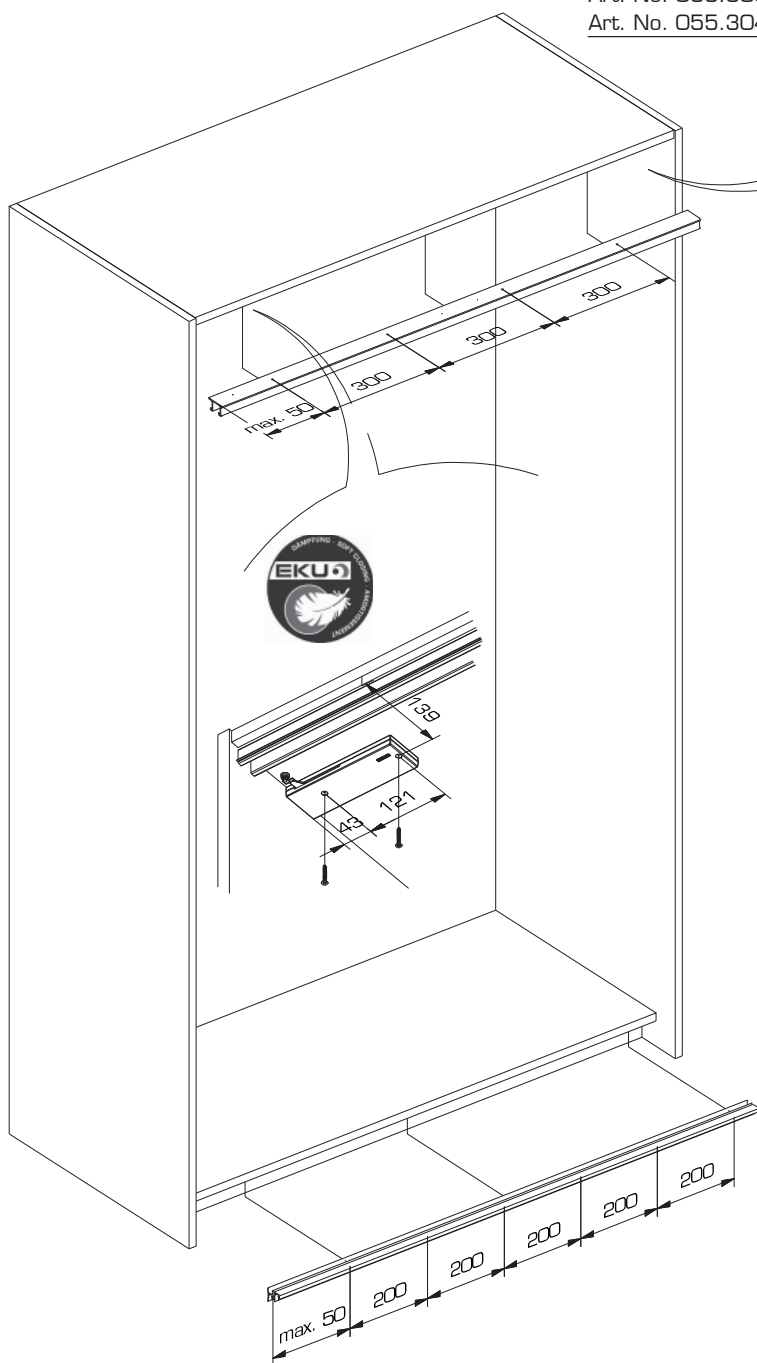

Clip-on fascia, aluminium, anodized
Cache à clipser en alu, anodisé

2500 mm	056.3174.250
3500 mm	056.3174.350
6000 mm	056.3174.600

Clip-Teil Alu für Holzblende, gelocht (alle 500 mm)

Clip component, aluminium for wooden fascia, pre-drilled (every 500 mm)
Clip en alu pour cache en bois, perforé (tous les 500 mm)

F

Art. No. 055.3091.073
Art. No. 055.3043.073

PZ No.2
Ø 4 x 30

Optional
optional
optionnel

L 2 Türen / 2 doors / 2 portes

M 3 Türen / 3 doors / 3 portes

N KIM / KAM

O