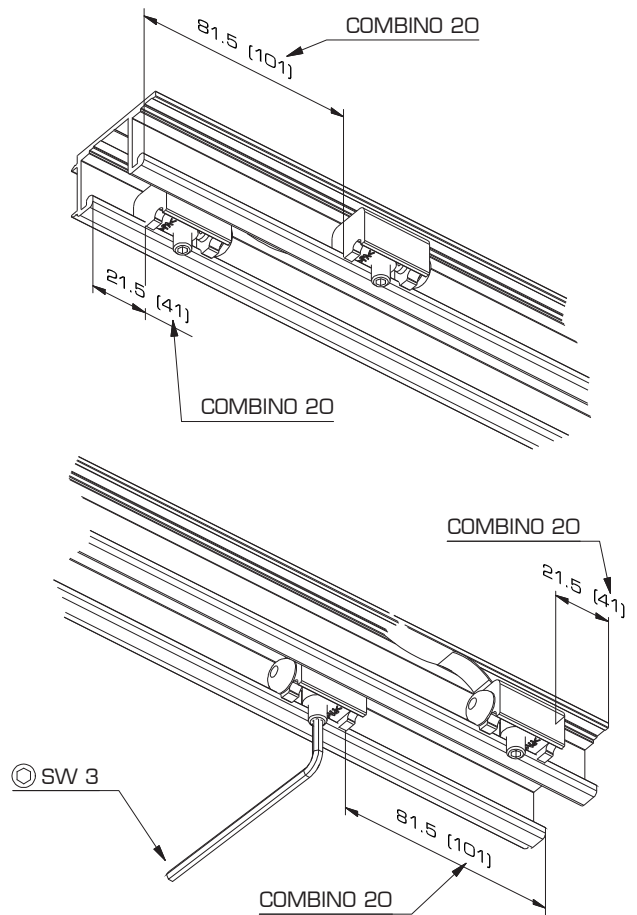

siehe Seite 3, 4, 5
see Side 3, 4, 5
voir côté 3, 4, 5

D